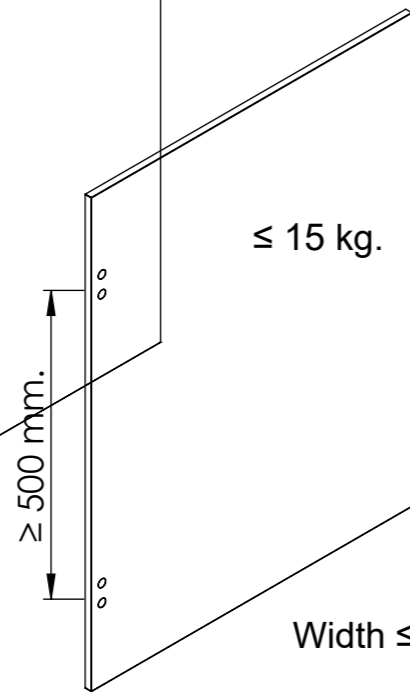

Height > Width

Height ≤ 2000 mm.
Min. 4 hinges

Height ≤ 1600 mm.
Min. 3 hinges

Height ≤ 800 mm.
Min. 2 hinges

Width ≤ 600 mm.

Cabinet

Door