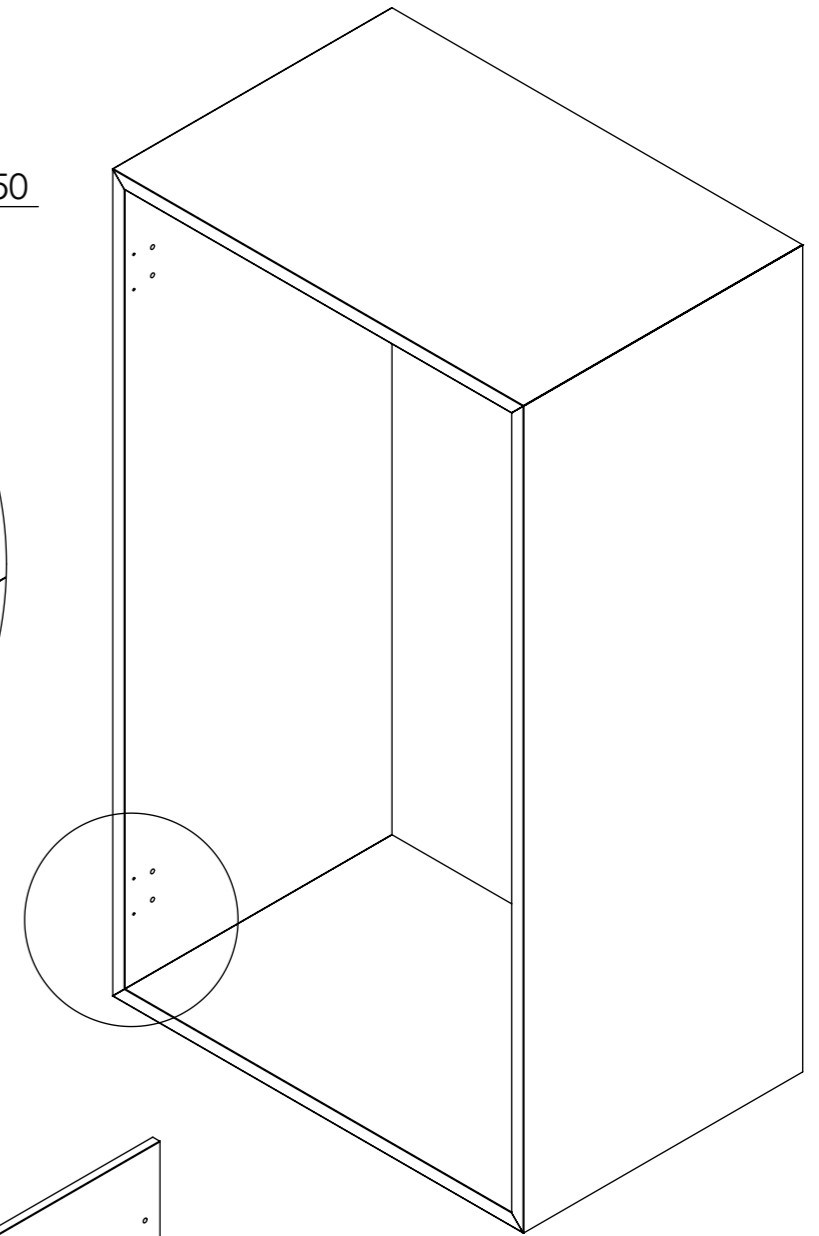

Height > Width

Height ≤ 2000 mm.
Min. 4 hinges

Height ≤ 1600 mm.
Min. 3 hinges

Height ≤ 800 mm.
Min. 2 hinges

Width ≤ 600 mm.

Cabinet

Door