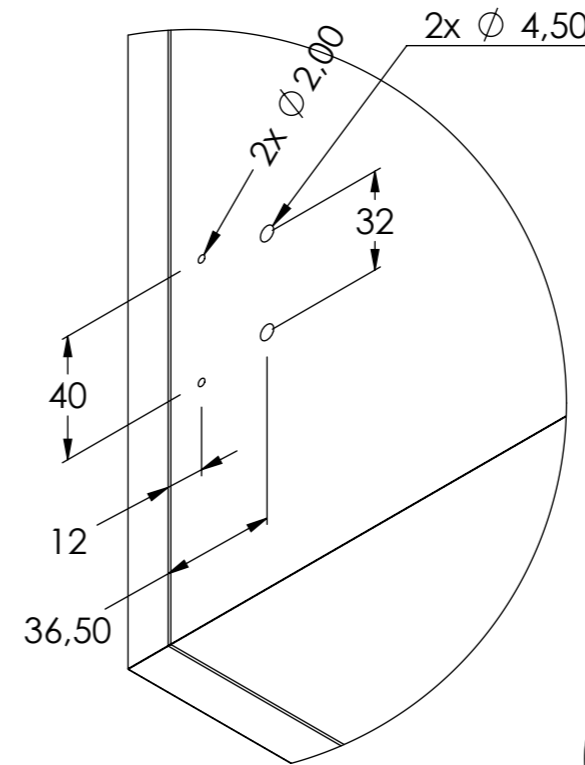

Height > Width

Height ≤ 2000 mm.
Min. 4 hinges

Height ≤ 1600 mm.
Min. 3 hinges

Height ≤ 800 mm.
Min. 2 hinges

Width ≤ 600 mm.

Cabinet

Door