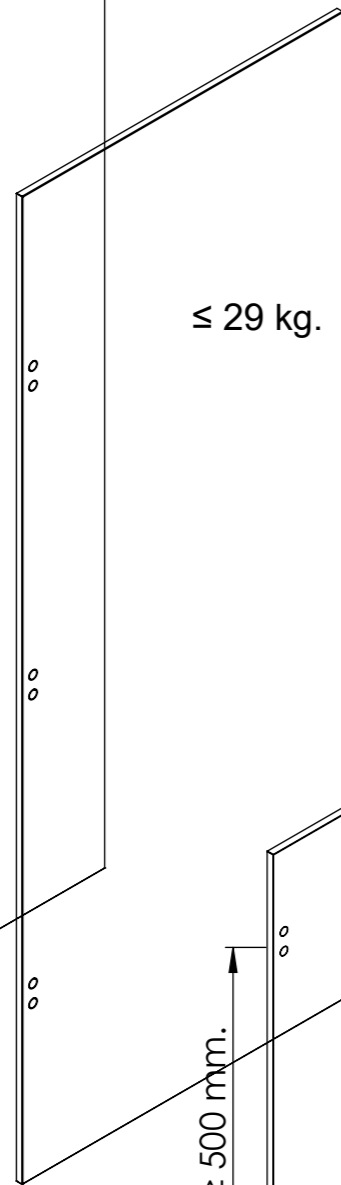

Height > Width

Height ≤ 2000 mm.
Min. 4 hinges

Height ≤ 1600 mm.
Min. 3 hinges

Height ≤ 800 mm.
Min. 2 hinges

Width ≤ 600 mm.

Cabinet

Door