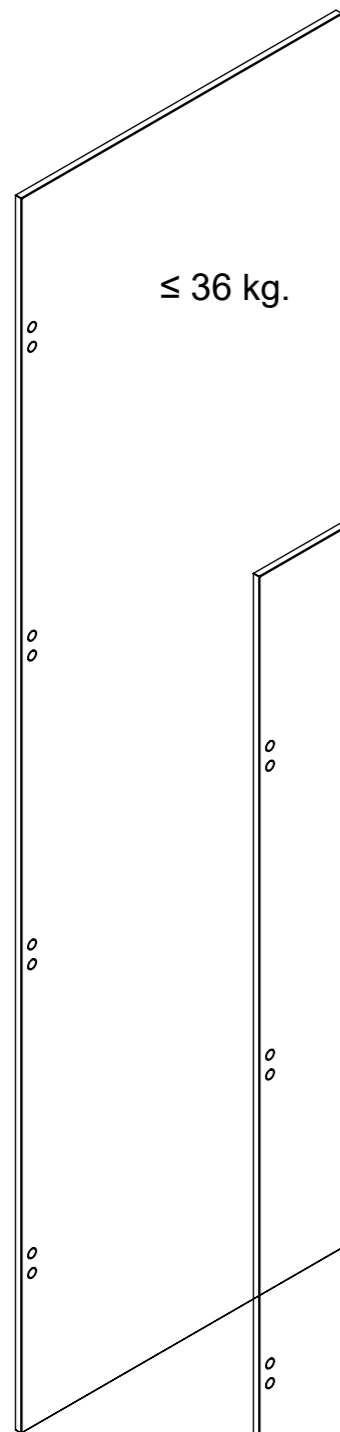

Height > Width

Height ≤ 2000 mm.
Min. 4 hinges

Height ≤ 1600 mm.
Min. 3 hinges

Height ≤ 800 mm.
Min. 2 hinges

Width ≤ 600 mm.

Cabinet

Door