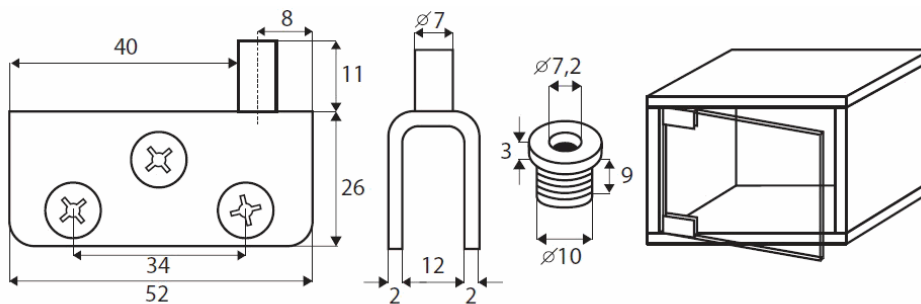

## Description

Glass Pivot Hinge "M", 52x26x2mm, 8mm Glass, SS-304 Polished,  
W/ø10x9mm Brass Bushing & Screws W/Soft Tip, All SS-look

SISO A/S  
Mileparken 11  
DK-2740 Skovlunde  
Denmark  
Phone: +45 45 830 900  
Fax: +45 45 830 444  
E-mail: siso@siso.dk  
Web: www.siso.dk

## Item number

15.06.062-0

Units	Box	Carton	HS Code	Barcode
-------	-----	--------	---------	---------

Pair            10            100            8302100090

5 704866 054010

SECTION A-A  
SCALE 2:1