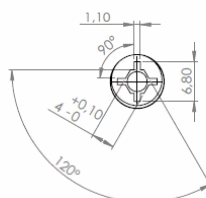

## Description

Glass Pivot Hinge "M", 52x26x2mm, 8mm Glass, SS-304 Polished,  
W/ø10x9mm Brass Bushing & Screws W/Soft Tip, All SS-look

SISO A/S  
Mileparken 11  
DK-2740 Skovlunde  
Denmark  
Phone: +45 45 830 900  
Fax: +45 45 830 444  
E-mail: siso@siso.dk  
Web: www.siso.dk

## Item number

15.06.062-0

Units	Box	Carton	HS Code	Barcode
-------	-----	--------	---------	---------

Pair            10            100            8302100090

5 704866 054010

SECTION A-A  
SCALE 2:1